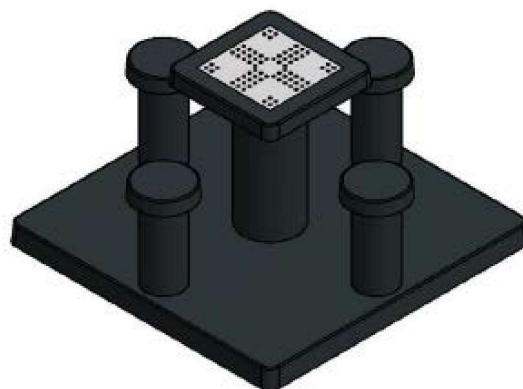

Productblad

Productnaam	: Mens Erger Je Niet Tafel Antraciet Beton	Prijs excl. BTW	: € 2.375,00
Productcode	: VC.GT.LD.AB4	Prijs incl. BTW	: € 2.873,75

Technische tekening

Afmetingen in millimeters

Gerelateerde producten