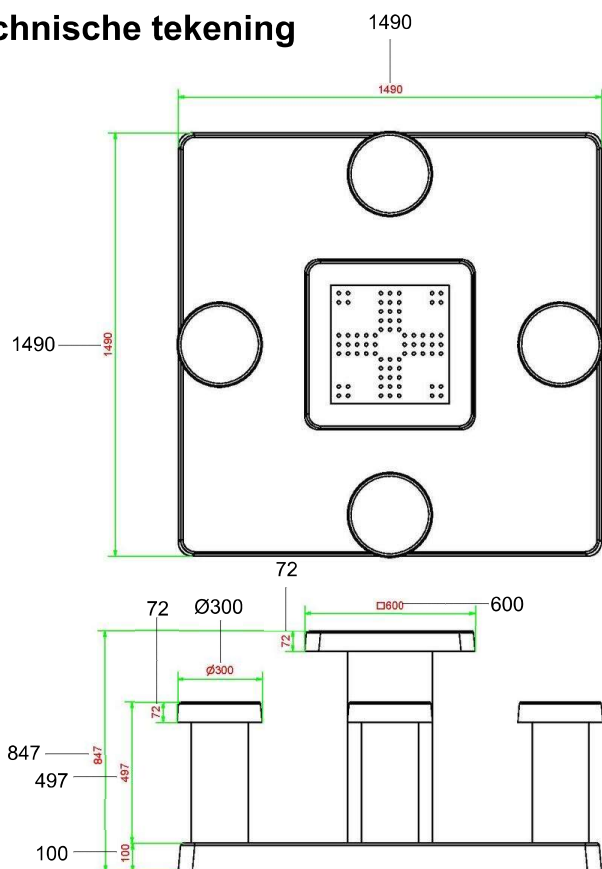

Productblad

Productnaam	: Mens Erger Je Niet Tafel Antraciet Beton	Prijs excl. BTW	: € 2.375,00
Productcode	: VC.GT.LD.AB4	Prijs incl. BTW	: € 2.873,75

Deze ludo-tafel antraciet beton. Het vierkante speltafelblad in combinatie met de ronde poot en ronde zitplaatsen, maakt dat alleen de vormgeving al uniek is. Het geïntegreerde spelbord heeft de fleurige ludo-kleuren, waardoor de tafel een echte blikvanger is op uw schoolplein, in het park, de tuin of op uw campingterrein. De vier krukken zijn perfect afgesteld op de tafelhoogte, hebben de ideale zithoogte en de perfecte afstand tot het spel.

Specificaties Mens Erger Je Niet Tafel Antraciet Beton

Productcode	VC.GT.LD.AB4	Afmeting speelblad	60 x 60 cm
Kleur	Antraciet-Beton	Dikte speelblad	7,2 cm
Afmetingen (L x B)	149 x 149 cm	Gewicht	900 kg
Hoogte speelblad	75 cm	Dikte onderplaat	10 cm
Zithoogte	50 cm		

Productblad

Productnaam	: Mens Erger Je Niet Tafel Antraciet Beton	Prijs excl. BTW	: € 2.375,00
Productcode	: VC.GT.LD.AB4	Prijs incl. BTW	: € 2.873,75

Technische tekening

Afmetingen in millimeters

Gerelateerde producten