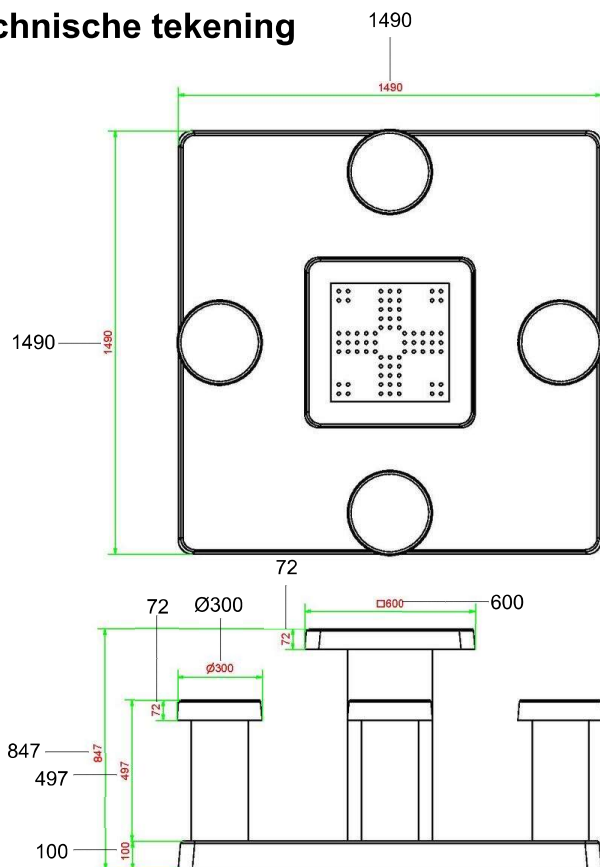

Productblad

Productnaam	: Mens Erger Je Niet Tafel Naturel Beton	Prijs excl. BTW	: € 2.075,00
Productcode	: VC.GT.LD.4	Prijs incl. BTW	: € 2.510,75

Bij VoetbalCourt gebruiken wij speciaal hoogwaardig beton. Al onze producten zijn dan ook van hoge kwaliteit zijn zoals u van ons gewend bent. De Ludo speltafel behoudt zijn functionaliteit daarom lang en dit betekent gegarandeerd jarenlang speelplezier. Het speelvlak van de Ludo speltafel is gemaakt van natuursteen en is daardoor bestendig tegen alle weersinvloeden

Specificaties Mens Erger Je Niet Tafel Naturel Beton

Productcode	VC.GT.LD.4	Afmeting speelblad	60 x 60 cm
Kleur	Naturel Beton	Dikte speelblad	7,2 cm
Afmetingen (L x B)	149 x 149 cm	Gewicht	900 kg
Hoogte speelblad	75 cm	Dikte onderplaat	10 cm
Zithoogte	50 cm		

Productblad

Productnaam	: Mens Erger Je Niet Tafel Naturel Beton	Prijs excl. BTW	: € 2.075,00
Productcode	: VC.GT.LD.4	Prijs incl. BTW	: € 2.510,75

Technische tekening

Afmetingen in millimeters

Gerelateerde producten