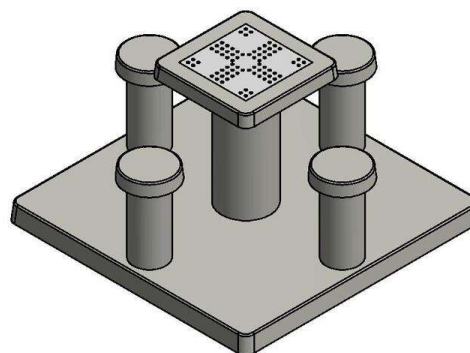

Productblad

Productnaam	: Mens Erger Je Niet Tafel Naturel Beton	Prijs excl. BTW	: € 2.075,00
Productcode	: VC.GT.LD.4	Prijs incl. BTW	: € 2.510,75

Bij VoetbalCourt gebruiken wij speciaal hoogwaardig beton. Al onze producten zijn dan ook van hoge kwaliteit zijn zoals u van ons gewend bent. De Ludo speltafel behoudt zijn functionaliteit daarom lang en dit betekent gegarandeerd jarenlang speelplezier. Het speelvlak van de Ludo speltafel is gemaakt van natuursteen en is daardoor bestendig tegen alle weersinvloeden

Specificaties Mens Erger Je Niet Tafel Naturel Beton

Productcode	VC.GT.LD.4	Afmeting speelblad	60 x 60 cm
Kleur	Naturel Beton	Dikte speelblad	7,2 cm
Afmetingen (L x B)	149 x 149 cm	Gewicht	900 kg
Hoogte speelblad	75 cm	Dikte onderplaat	10 cm
Zithoogte	50 cm		

Productblad

Productnaam	: Mens Erger Je Niet Tafel Naturel Beton	Prijs excl. BTW	: € 2.075,00
Productcode	: VC.GT.LD.4	Prijs incl. BTW	: € 2.510,75

Technische tekening

Afmetingen in millimeters

Gerelateerde producten