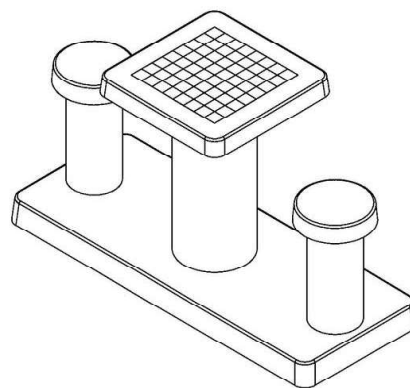

Productblad

Productnaam	: Schaaktafel Antraciet Beton 2 Persoons	Prijs excl. BTW	: € 1.875,00
Productcode	: VC.GT.CH.AB2	Prijs incl. BTW	: € 2.268,75

Technische tekening

Afmetingen in millimeters

Gerelateerde producten