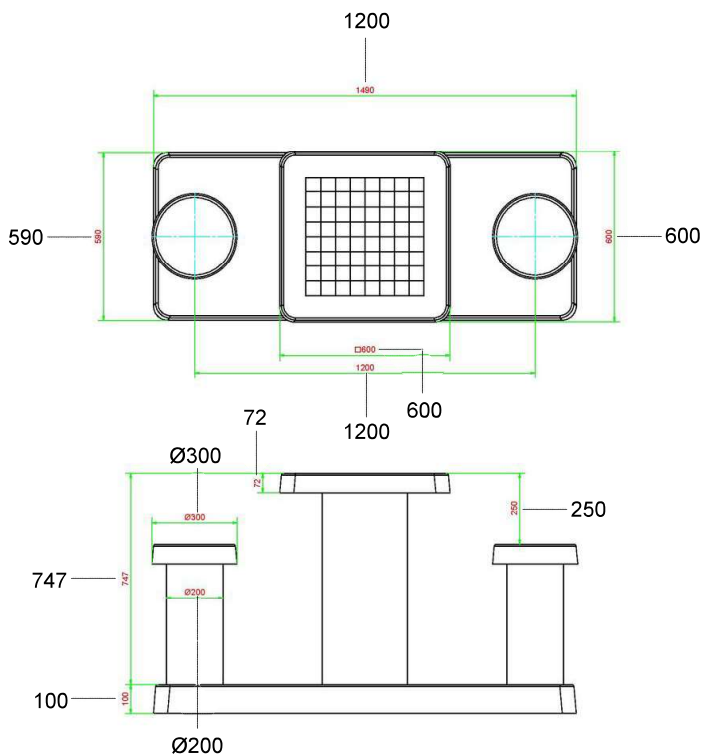

Productblad

Productnaam	: Schaaktafel Antraciet Beton 2 Persoons	Prijs excl. BTW	: € 1.875,00
Productcode	: VC.GT.CH.AB2	Prijs incl. BTW	: € 2.268,75

Deze betonnen schaaktafel voor twee personen is uitgevoerd in Antraciet Beton. De 'Betonlook' die daaruit ontstaat geeft een fraaie uitstraling. De schaakveldjes zijn van natuursteen en door ons geïntegreerd in het beton. Uiteraard is ook deze speltafel weerbestendig. De onderplaat is 59 x 149 cm. Door het wegnemen van twee rijen van vijf stoeptegels van een plein met gemiddelde stoeptegels ontstaat een ruimte van 60 x 150 cm.

Specificaties Schaaktafel Antraciet Beton 2 Persoons

Productcode	VC.GT.CH.AB2	Afmeting speelblad	60 x 60 cm
Kleur	Antraciet-Beton	Dikte speelblad	10 cm
Afmetingen (L x B)	149 x 59 cm	Gewicht	425 kg
Hoogte speelblad	75 cm	Dikte onderplaat	10 cm
Zithoogte	50 cm		

Productblad

Productnaam	: Schaaktafel Antraciet Beton 2 Persoons	Prijs excl. BTW	: € 1.875,00
Productcode	: VC.GT.CH.AB2	Prijs incl. BTW	: € 2.268,75

Technische tekening

Afmetingen in millimeters

Gerelateerde producten