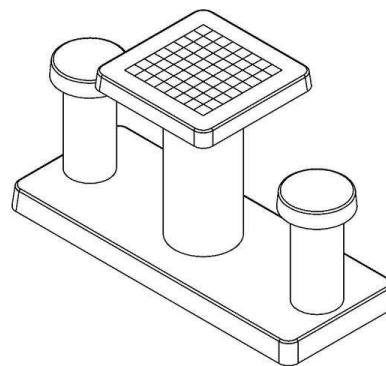

Productblad

Productnaam	: Schaaktafel Naturel Beton 2 Persoons	Prijs excl. BTW	: € 1.725,00
Productcode	: VC.GT.CH.2	Prijs incl. BTW	: € 2.087,25

Deze betonnen schaaktafel voor twee personen is uitgevoerd in Naturel Beton. De 'Betonlook' die daaruit ontstaat geeft een fraaie uitstraling. De schaakveldjes zijn van natuursteen en door ons geïntegreerd in het beton. Uiteraard is ook deze speltafel weerbestendig. De onderplaat is 59 x 149 cm. Door het wegnemen van twee rijen van vijf stoeptegels van een plein met gemiddelde stoeptegels ontstaat een ruimte van 60 x 150 cm.

Specificaties Schaaktafel Naturel Beton 2 persoons

Productcode	VC.GT.CK.2	Afmeting speelblad	60 x 60 cm
Kleur	Naturel Beton	Dikte speelblad	10 cm
Afmetingen (L x B)	149 x 59 cm 75	Gewicht	425 kg
Hoogte speelblad	cm	Dikte onderplaat	10 cm
Zithoogte	50 cm		

Productblad

Productnaam	: Schaaktafel Naturel Beton 2 Persoons	Prijs excl. BTW	: € 1.725,00
Productcode	: VC.GT.CH.2	Prijs incl. BTW	: € 2.087,25

Technische tekening

Afmetingen in millimeters

Gerelateerde producten