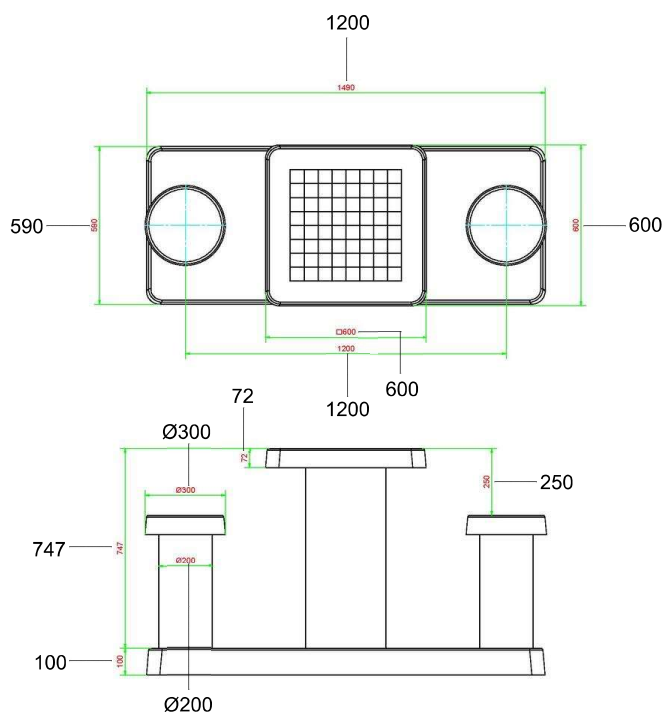

Productblad

Productnaam	: Schaaktafel Naturel Beton 2 Persoons	Prijs excl. BTW	: € 1.725,00
Productcode	: VC.GT.CH.2	Prijs incl. BTW	: € 2.087,25

Deze betonnen schaaktafel voor twee personen is uitgevoerd in Naturel Beton. De 'Betonlook' die daaruit ontstaat geeft een fraaie uitstraling. De schaakveldjes zijn van natuursteen en door ons geïntegreerd in het beton. Uiteraard is ook deze speltafel weerbestendig. De onderplaat is 59 x 149 cm. Door het wegnemen van twee rijen van vijf stoeptegels van een plein met gemiddelde stoeptegels ontstaat een ruimte van 60 x 150 cm.

Specificaties Schaaktafel Naturel Beton 2 persoons

Productcode	VC.GT.CK.2	Afmeting speelblad	60 x 60 cm
Kleur	Naturel Beton	Dikte speelblad	10 cm
Afmetingen (L x B)	149 x 59 cm 75	Gewicht	425 kg
Hoogte speelblad	cm	Dikte onderplaat	10 cm
Zithoogte	50 cm		

Productblad

Productnaam	: Schaaktafel Naturel Beton 2 Persoons	Prijs excl. BTW	: € 1.725,00
Productcode	: VC.GT.CH.2	Prijs incl. BTW	: € 2.087,25

Technische tekening

Afmetingen in millimeters

Gerelateerde producten