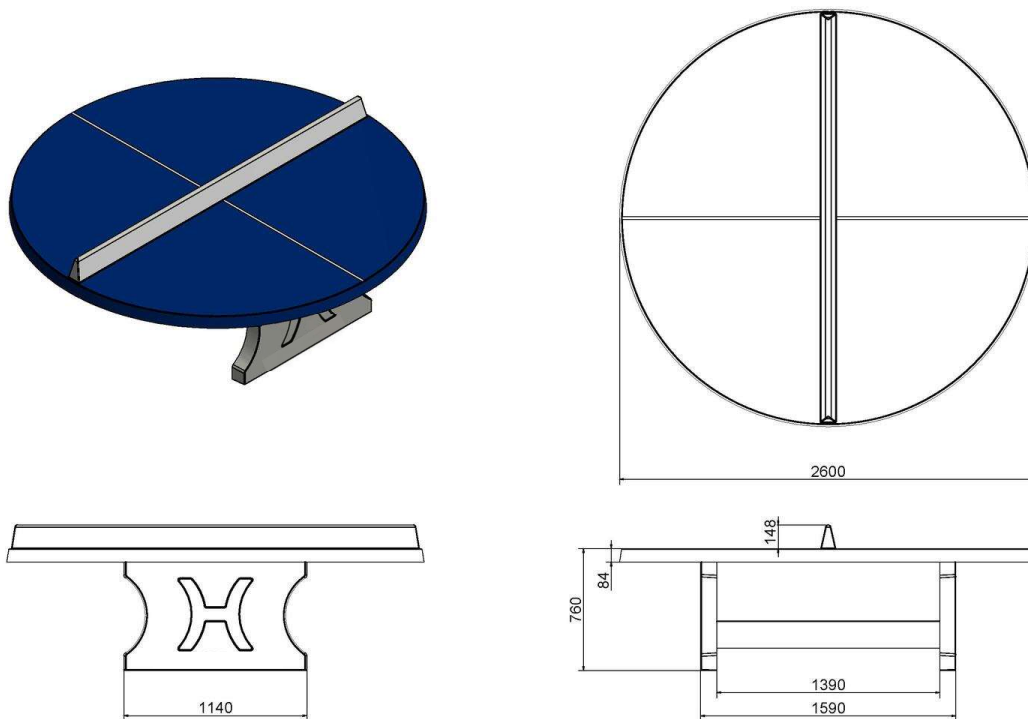

Specificaties Tafeltennistafel Rond Blauw

| | | | |
|------------------------------|--------------|------------------|-----------------------|
| Productcode | VC.PP.R.BL | Hoogte speelblad | 76 cm |
| Kleur | Blauw Gelakt | Nethoogte | 14.75 cm |
| Afmeting speelblad | ø 260 cm | Gewicht | 1570 kg |
| Afmeting onderkant speelblad | ø 264 cm | Pootafstand | 149 cm (hart op hart) |
| Dikte speelblad | 8.4 cm | | |

Productblad

Productnaam : Tafeltennistafel rond blauw
Productcode : VC.PP.R.BL

Prijs excl. BTW : € 2.150,00
Prijs incl. BTW : € 2.601,50

Technische tekening

afmetingen in millimeters

Gerelateerde producten