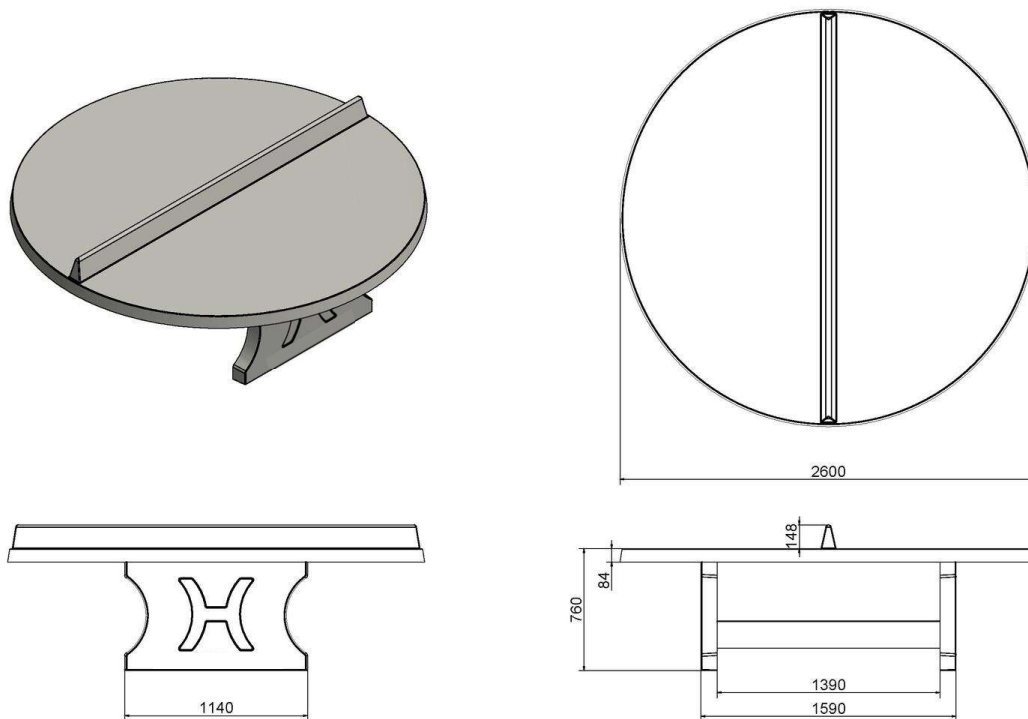

Productblad

Productnaam	: Tafeltennistafel Rond Naturel Beton	Prijs excl. BTW	: € 2.150,00
Productcode	: VC.PP.R.NT	Prijs incl. BTW	: € 2.601,50

De ronde pingpongtafels zijn ideaal om een spel te spelen met meerdere personen tegelijk. Met een doorsnede van 260 cm is deze pingpongtafel groot genoeg en dus zeer geschikt voor een groep mensen en daardoor erg populair. De jeugd kan zich urenlang vermaken en bedenkt steeds weer andere leuke spelletjes om op deze betonnen pingpongtafel te spelen. De tafel dient zo ook als verzamelplaats voor groepen mensen.

Specificaties Tafeltennistafel Rond Naturel Beton

Productcode	VC.PP.R.NT	Hoogte speelblad	76 cm
Kleur	Naturel Beton	Nethoogte	14.75 cm
Afmeting speelblad	ø 260 cm	Gewicht	1570 kg
Afmeting onderkant speelblad	ø 264 cm	Pootafstand	149 cm (hart op hart)
Dikte speelblad	8.4 cm		

Productblad

Productnaam : Tafeltennistafel Rond Naturel Beton
Productcode : VC.PP.R.NT

Prijs excl. BTW : € 2.150,00
Prijs incl. BTW : € 2.601,50

Technische tekening

Afmetingen in millimeters

Gerelateerde producten