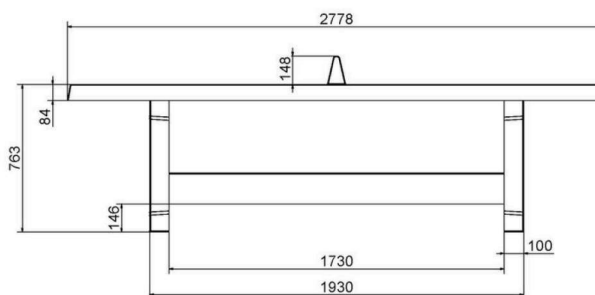

Productblad

Productnaam	: Tafeltennistafel Antraciet-Beton	Prijs excl. BTW	: €	1.700,00
Productcode	: VC.PP.AB	Prijs incl. BTW	: €	2.057,00

Deze betonnen tafeltennistafel is de blauwe uitvoering van het klassieke groene model. Voor de bewerking van het speelblad is een blauwe tweecomponentenlak gebruikt, terwijl de lijnen en het betonnen net de bekende en herkenbare witte kleur hebben. Afhankelijk van de omgeving waarin de tafel wordt geplaatst, kunt u kiezen voor deze blauwe versie, maar ook voor de klassieke groene, naturel beton of antraciet beton. Keuzes te over en allemaal in dezelfde stevige kwaliteit.

Specificaties Tafeltennistafel Antraciet-Beton Recht

Productcode	VC.PP.AB	Hoogte speelblad	76 cm
Kleur	Antraciet-Beton	Nethoogte	14.75 cm
Afmeting speelblad	274 x 152 cm	Gewicht	1360 kg
Afmeting onderkant speelblad	278 x 156 cm	Pootafstand	183 cm (hart op hart)
Dikte speelblad	8.4 cm		

Productblad

Productnaam	: Tafeltennistafel Antraciet-Beton	Prijs excl. BTW	: € 1.700,00
Productcode	: VC.PP.AB	Prijs incl. BTW	: € 2.057,00

Technische tekening

Afmetingen in millimeters

Gerelateerde producten