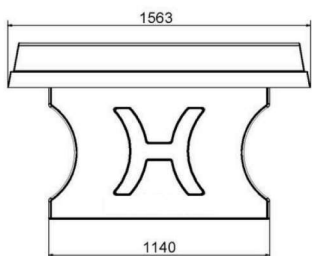

Productblad

Productnaam	: Tafeltennistafel Antraciet-Beton	Prijs excl. BTW	: €	1.700,00
Productcode	: VC.PP.AB	Prijs incl. BTW	: €	2.057,00

Deze betonnen tafeltennistafel is de blauwe uitvoering van het klassieke groene model. Voor de bewerking van het speelblad is een blauwe tweecomponentenlak gebruikt, terwijl de lijnen en het betonnen net de bekende en herkenbare witte kleur hebben. Afhankelijk van de omgeving waarin de tafel wordt geplaatst, kunt u kiezen voor deze blauwe versie, maar ook voor de klassieke groene, naturel beton of antraciet beton. Keuzes te over en allemaal in dezelfde stevige kwaliteit.

Specificaties Tafeltennistafel Antraciet-Beton Recht

Productcode	VC.PP.AB	Hoogte speelblad	76 cm
Kleur	Antraciet-Beton	Nethoogte	14.75 cm
Afmeting speelblad	274 x 152 cm	Gewicht	1360 kg
Afmeting onderkant speelblad	278 x 156 cm	Pootafstand	183 cm (hart op hart)
Dikte speelblad	8.4 cm		

Productblad

Productnaam	: Tafeltennistafel Antraciet-Beton	Prijs excl. BTW	: € 1.700,00
Productcode	: VC.PP.AB	Prijs incl. BTW	: € 2.057,00

Technische tekening

Afmetingen in millimeters

Gerelateerde producten