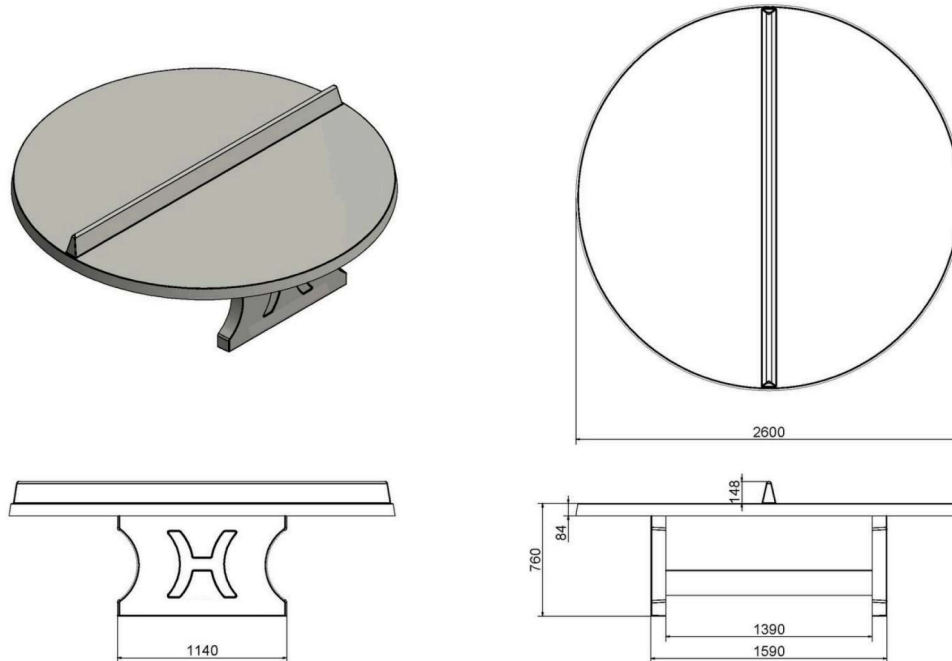

Productblad

Productnaam	: Tafeltennistafel Rond Naturel Beton	Prijs excl. BTW	: €	2.200,00
Productcode	: VC.PP.R.NT	Prijs incl. BTW	: €	2.662,00

De ronde pingpongtafels zijn ideaal om een spel te spelen met meerdere personen tegelijk. Met een doorsnede van 260 cm is deze pingpongtafel groot genoeg en dus zeer geschikt voor een groep mensen en daardoor erg populair. De jeugd kan zich urenlang vermaken en bedenkt steeds weer andere leuke spelletjes om op deze betonnen pingpongtafel te spelen. De tafel dient zo ook als verzamelplaats voor groepen mensen.

Specificaties Tafeltennistafel Rond Naturel Beton

Productcode	VC.PP.R.NT	Hoogte speelblad	76 cm
Kleur	Natuurlijk Beton	Nethoogte	14,75 cm
Afmeting speelblad	ø 260 cm	Gewicht	1570 kg
Afmeting onderkant speelblad	ø 264 cm	Pootafstand	149 cm (hart op hart)
Dikte speelblad	8,4 cm		

Productblad

Productnaam	: Tafeltennistafel Rond Naturel Beton	Prijs excl. BTW	: € 2.200,00
Productcode	: VC.PP.R.NT	Prijs incl. BTW	: € 2.662,00

Technische tekening

Afmetingen in millimeters

Gerelateerde producten