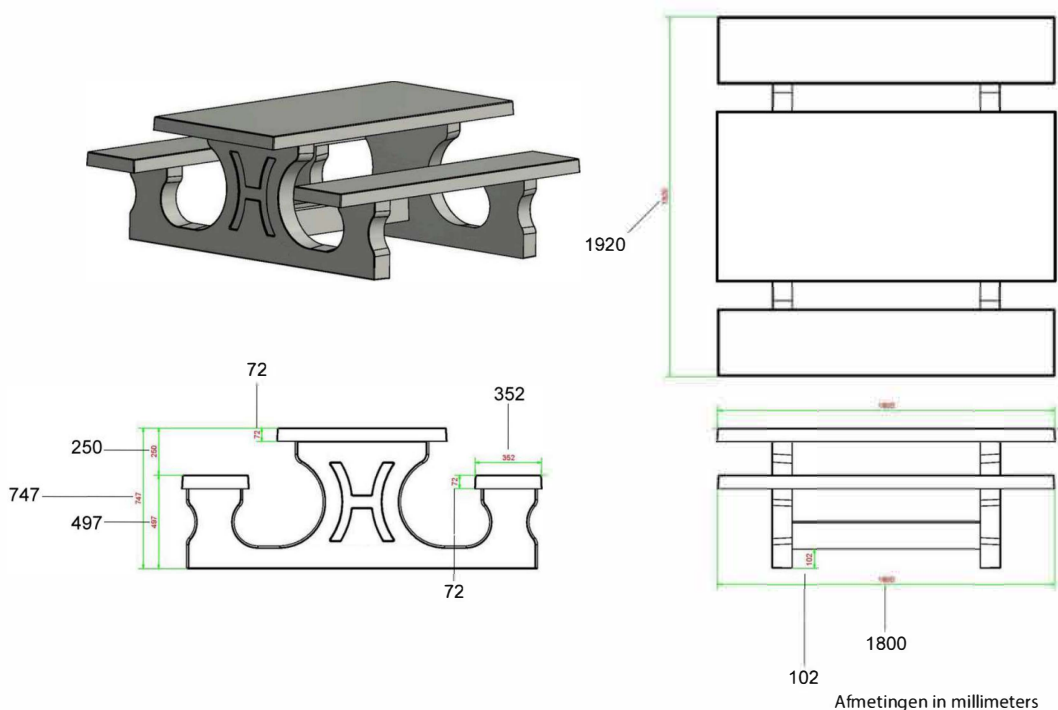

Productblad

Productnaam	: Picknickset Standaard	Prijs excl. BTW	: € 1.350,00
Productcode	: VC.PS.ST	Prijs incl. BTW	: € 1.633,50

Technische tekening

Gerelateerde producten